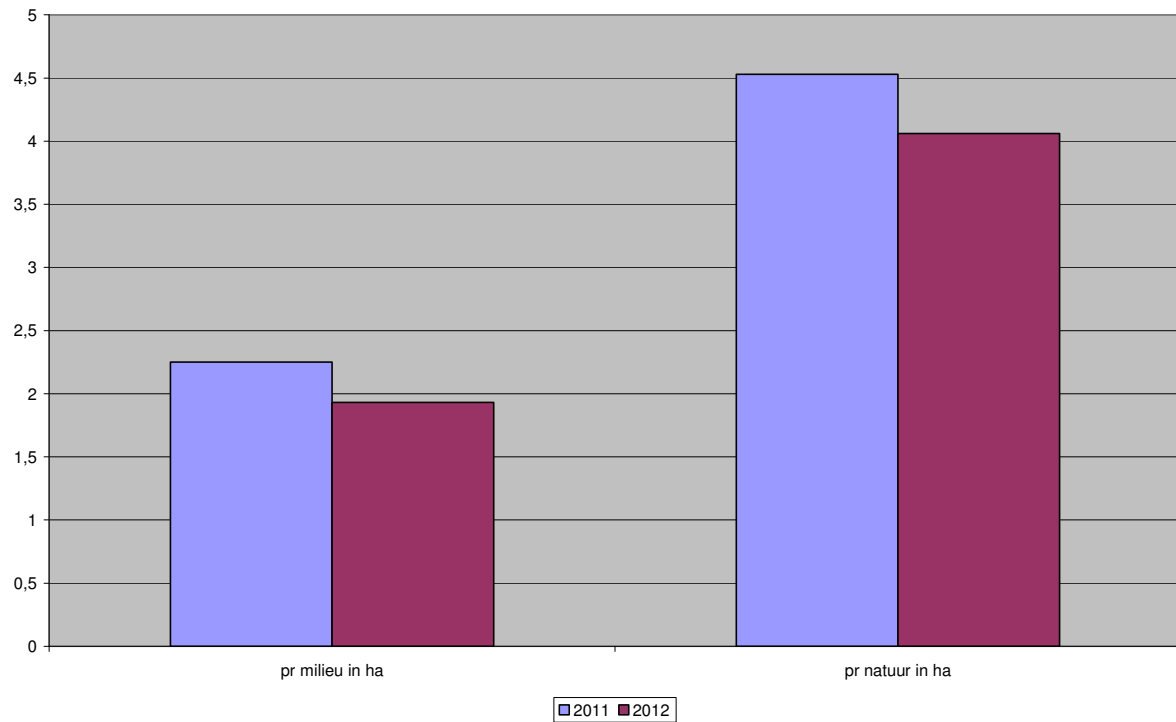

THEMA HINDER

TOTAAL KLACHTEN GELUIDSHINDER

NH3 emissie in ton

THEMA MOBILITEIT

gebruik abonnementen

THEMA NATUUR

Beheersovereenkomsten landbouwers –VLM idem gebleven

Perceelsranden

THEMA WATER

Kwaliteit oppervlaktewater

- Prati-index: van niet verontreinigd tot matige kwaliteit, enkel recente gegevens over meetpunt 451945: van niet naar matig verontreinigd.

Captatie regenwater/ afkoppeling regenwater – subsidies via Infrac