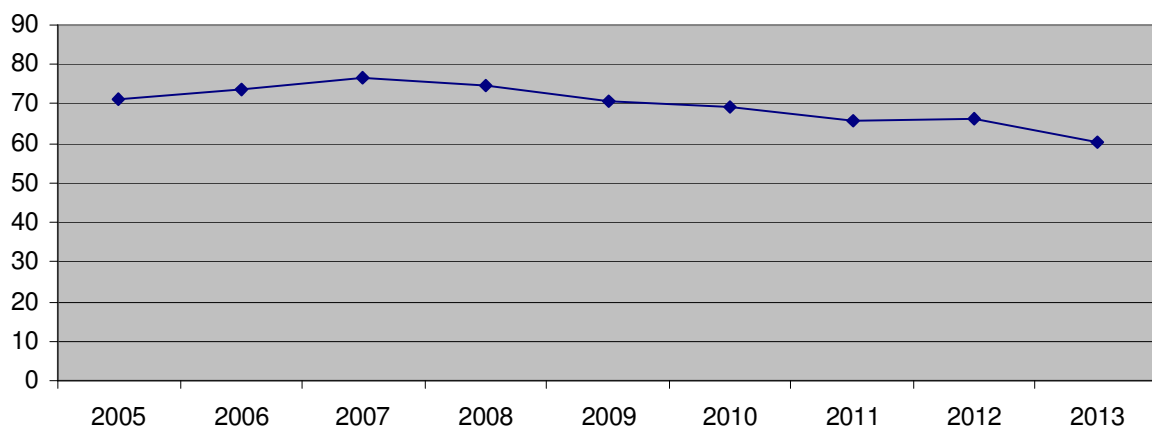

THEMA AFVAL

Aantal verkochte compostrecipienten

hoeveelheid snoeiafval, gras en GFT in ton

Evolutie ingezamelde restfractie in kg per inwoner

Evolutie ingezamelde restfractie in kg per inwoner

Hergebruikspercentage kringloopgoederen