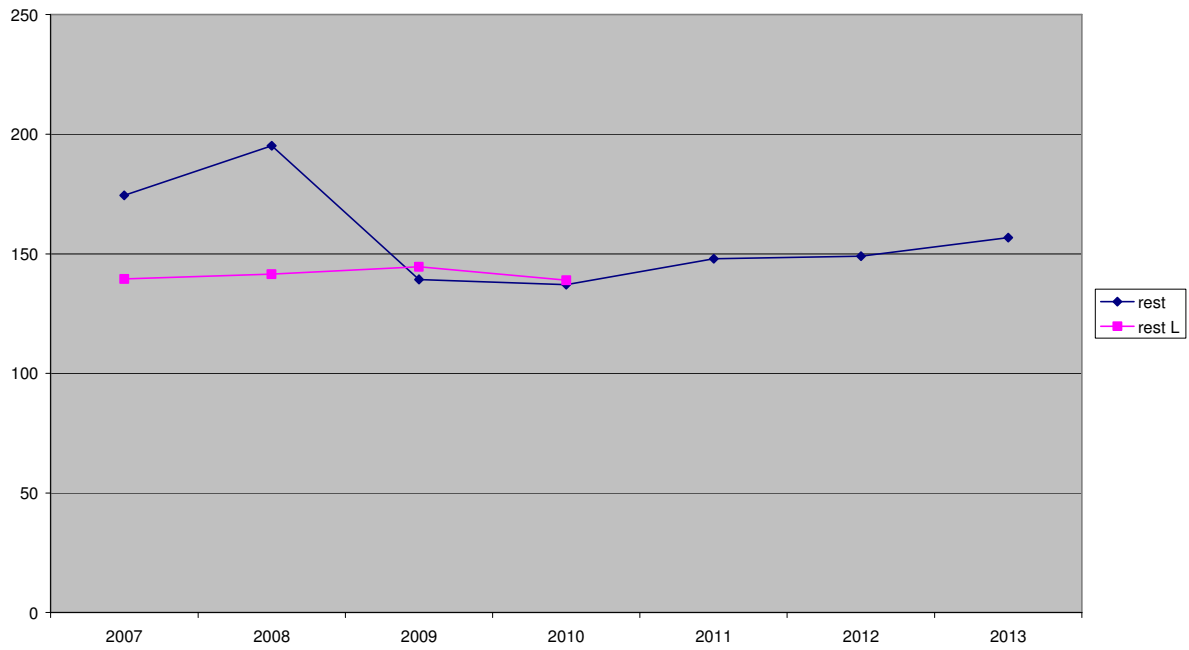

THEMA AFVAL

Aantal verkochte compostrecipienten

hoeveelheid snoeiafval, gras en GFT in ton

Evolutie ingezamelde restfractie in kg per inwoner

Evolutie ingezamelde restfractie in kg per inwoner

Hergebruikspercentage kringloopgoederen