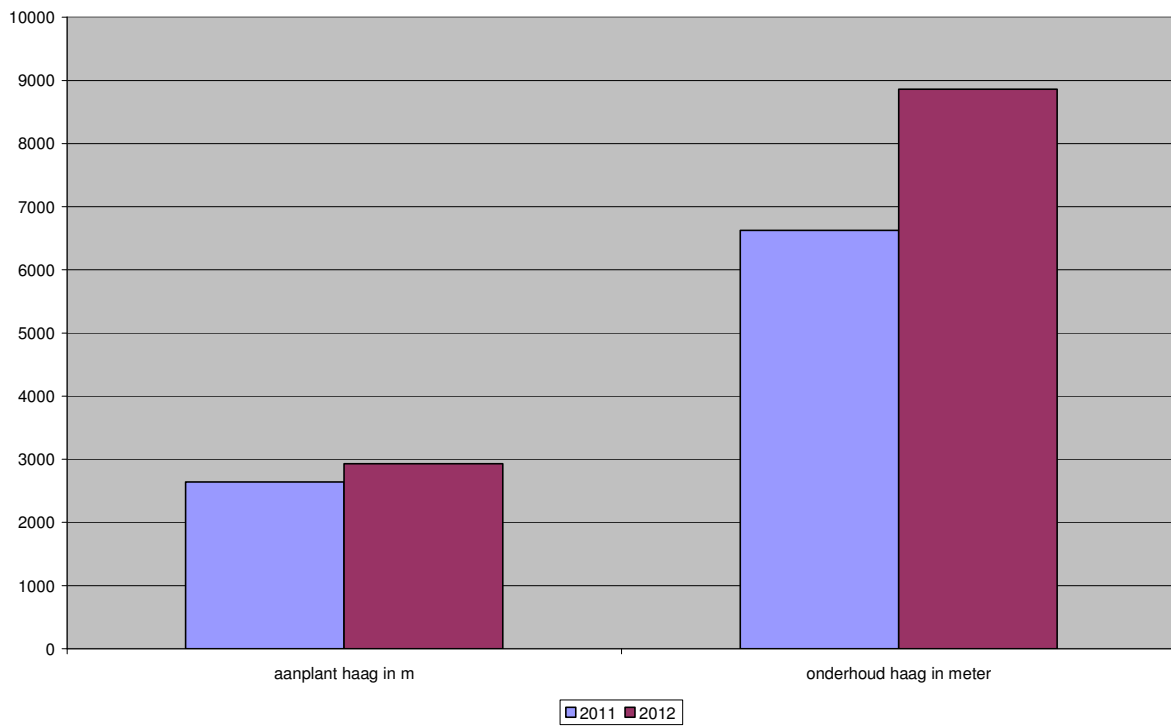

Aanplant en onderhoud hagen