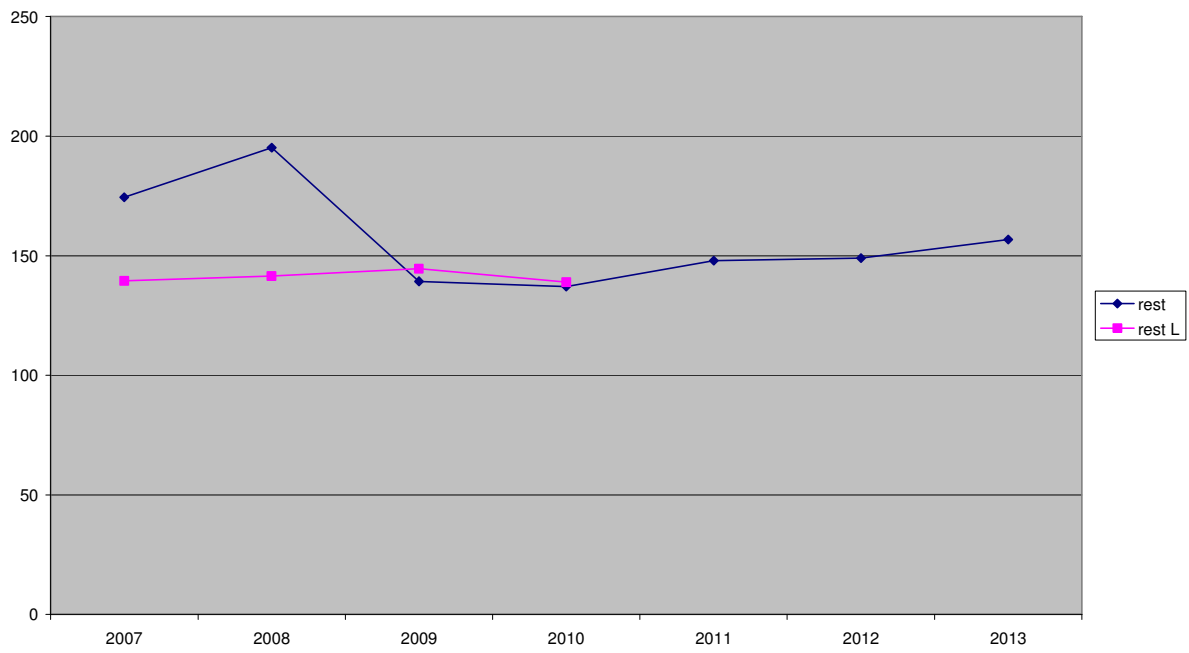

THEMA AFVAL

Aantal verkochte compostrecipienten

hoeveelheid snoeiafval, gras en GFT in ton

Evolutie ingezamelde restfractie in kg per inwoner

Evolutie ingezamelde restfractie in kg per inwoner

Hergebruikspercentage kringloopgoederen