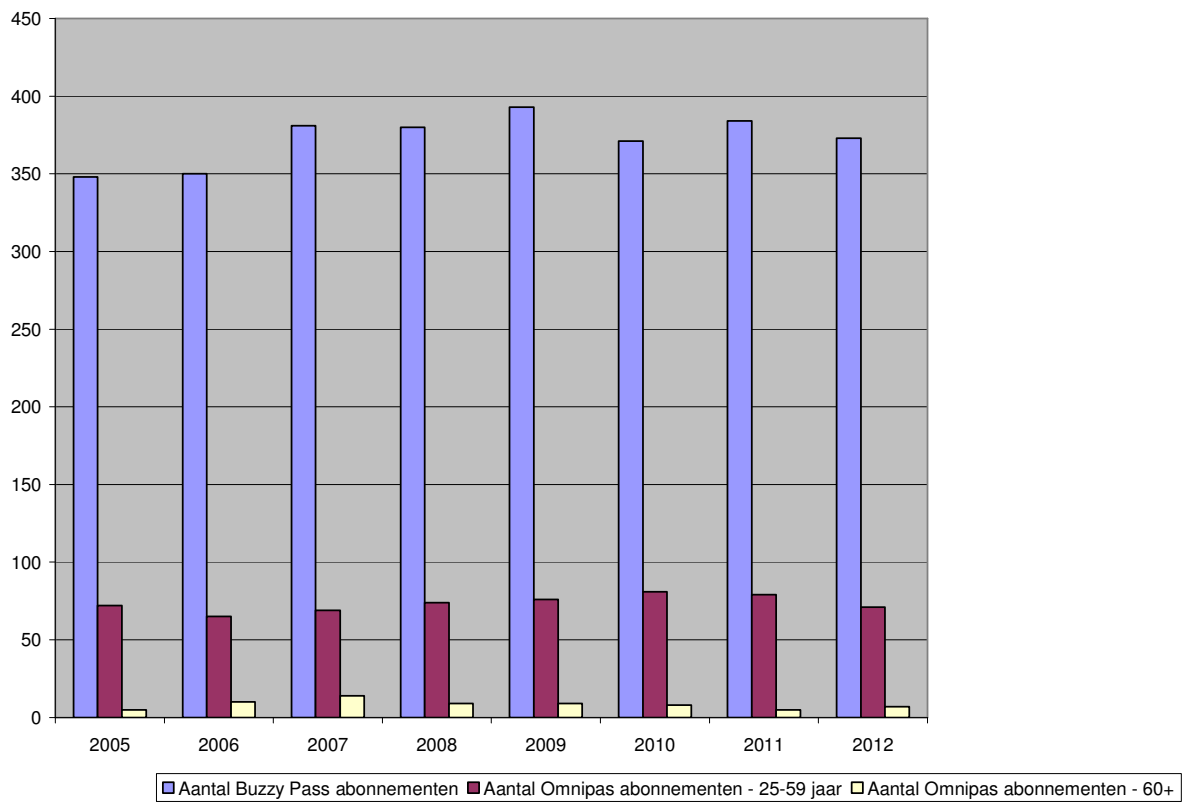

THEMA HINDER

TOTAAL KLACHTEN GELUIDSHINDER

NH3 emissie in ton

THEMA MOBILITEIT

gebruik abonnementen

THEMA NATUUR

Beheersovereenkomsten landbouwers –VLM idem gebleven

Perceelsranden

THEMA WATER

Kwaliteit oppervlaktewater

- Prati-index: van niet verontreinigd tot matige kwaliteit, enkel recente gegevens over meetpunt 451945: van niet naar matig verontreinigd.

Captatie regenwater/ afkoppeling regenwater – subsidies via Infrac