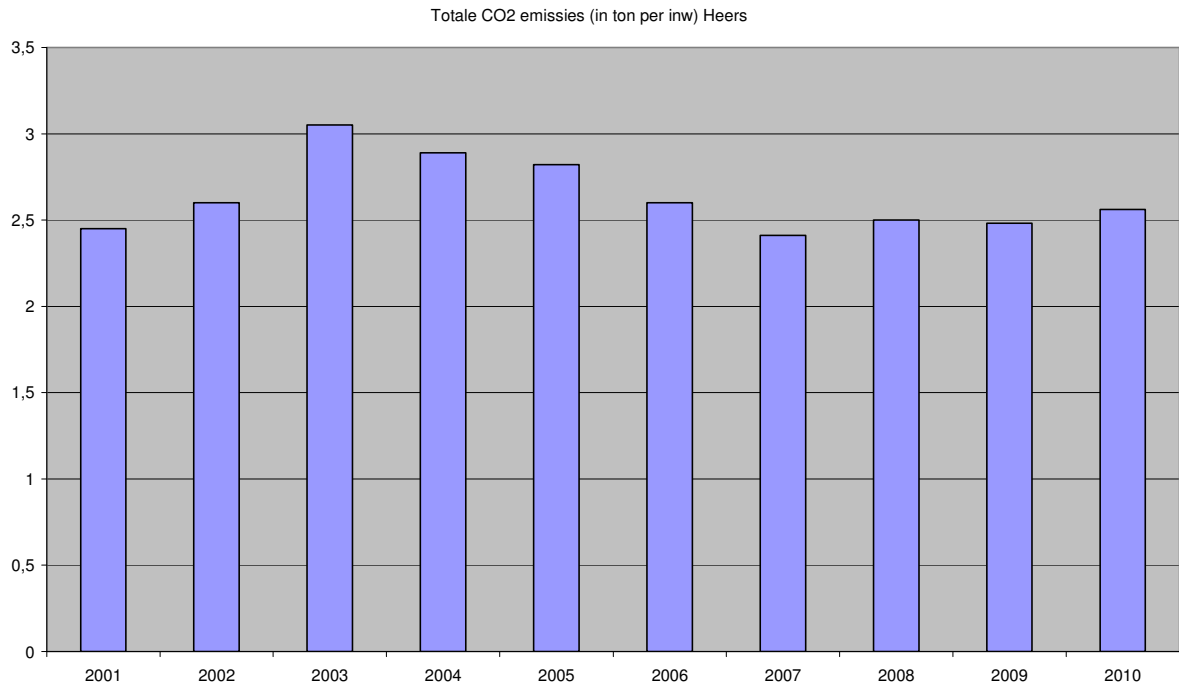

THEMA ENERGIE