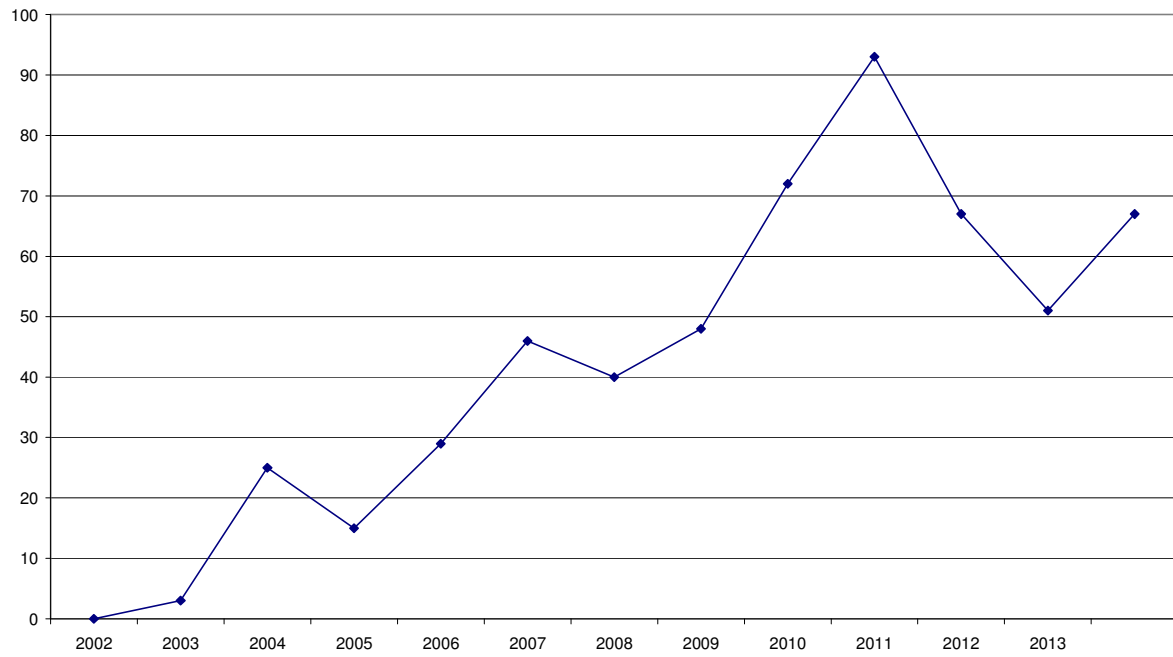

THEMA HINDER

TOTAAL KLACHTEN GELUIDSHINDER