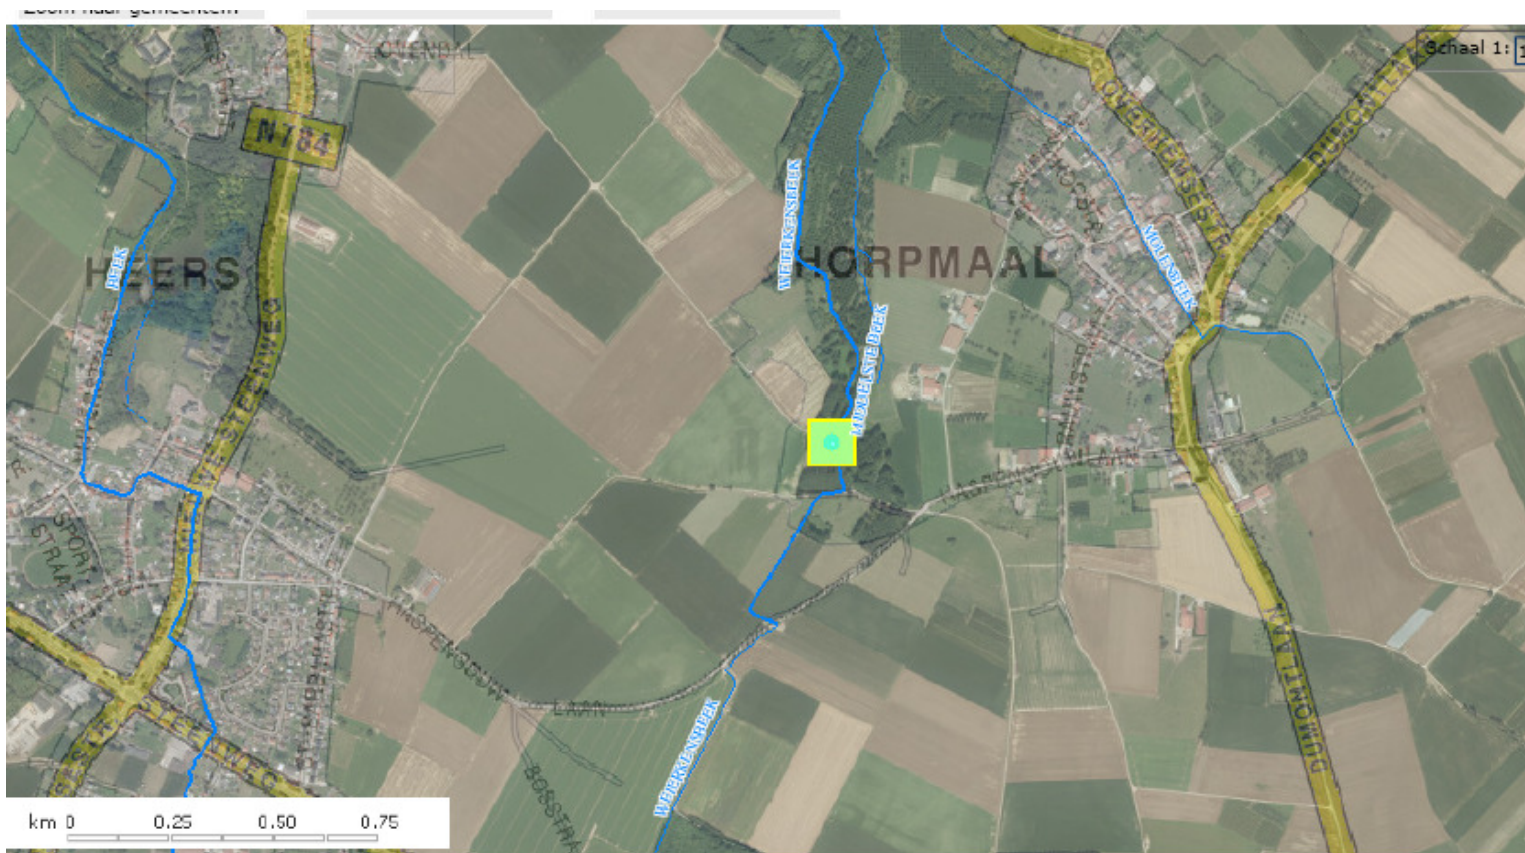

THEMA WATER

Kwaliteit oppervlaktewater

- Prati-index: van niet verontreinigd tot matige kwaliteit, enkel recente gegevens over meetpunt 451945: van niet naar matig verontreinigd.

Captatie regenwater/ afkoppeling regenwater – subsidies via Infrac

2010: /

2011: 1 groendak

2012: 1 Regenwaterput, 6 afkoppelingen

2013: 8 afkoppelingen

Nitraatgehalte :

op 1 plaats overschreden: Zijbeek Herkebeek

Grafiek evolutie van de nitraatconcentratie

Meetplaatsnummer: 451949
Waterloop: 610 (Bekken: Demer)
VHA-Zone: Heers (Limburg)
Gemeente - Provincie: Heers (Limburg)
Staat / toponiem: Zijbeek Herkebeek, Heers, Heksiaan, 5m opw weg + LZP, via poort