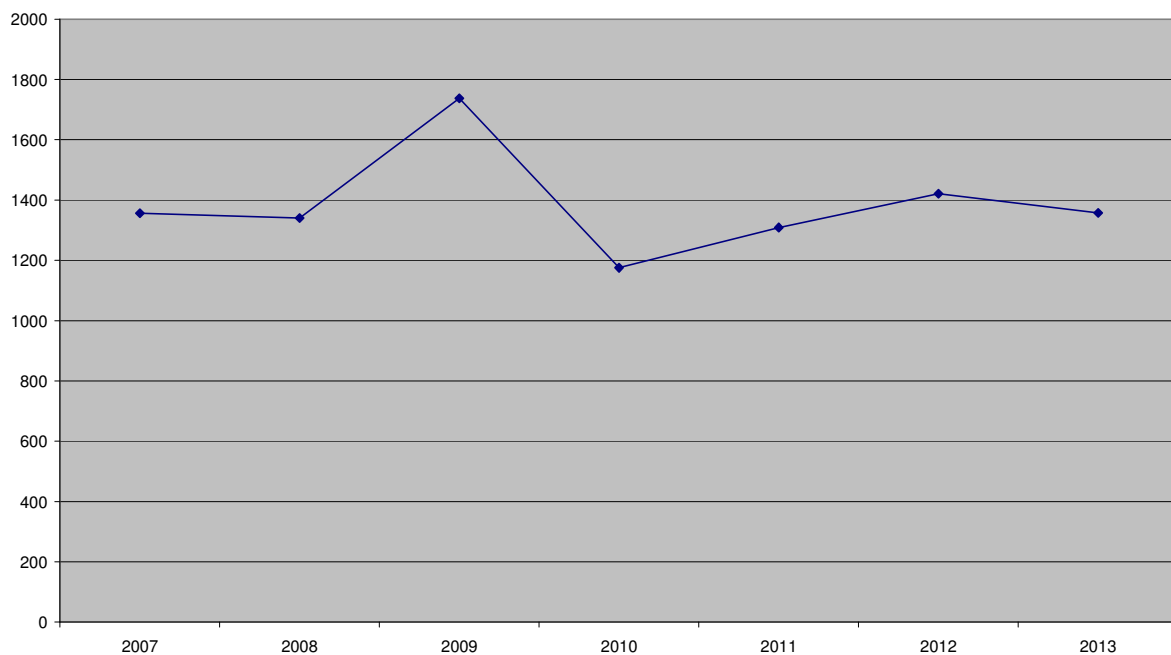

In het kader van de Samenwerkingsovereenkomst met het Vlaams gewest volgt de gemeente Heers aan de hand van een zogenaamde **milieubarometer** de toestand van het milieu op.

Hiervoor worden een aantal indicatoren over de diverse milieuthema's opgevolgd.

THEMA AFVAL

Aantal verkochte compostrecipienten

hoeveelheid snoeiafval, gras en GFT in ton

Evolutie ingezamelde restfractie in kg per inwoner

Evolutie ingezamelde restfractie in kg per inwoner

Hergebruikspercentage kringloopgoederen