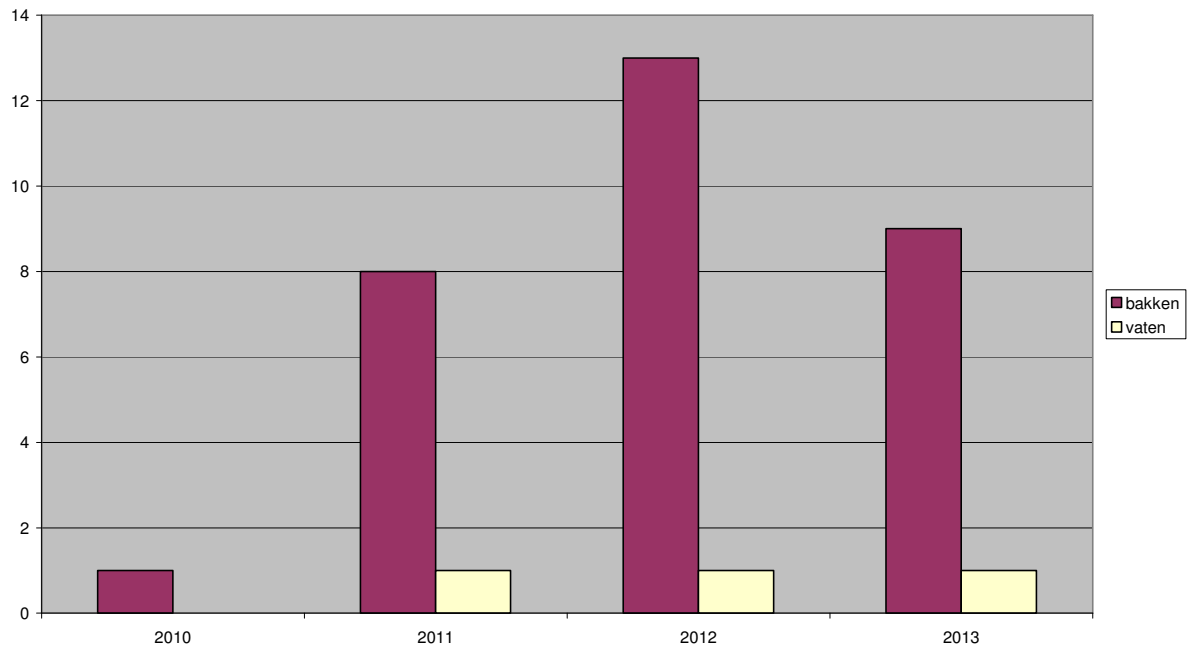

In het kader van de Samenwerkingsovereenkomst met het Vlaams gewest volgt de gemeente Heers aan de hand van een zogenaamde **milieubarometer** de toestand van het milieu op.

Hiervoor worden een aantal indicatoren over de diverse milieuthema's opgevolgd.

THEMA AFVAL

Aantal verkochte compostrecipienten

hoeveelheid snoeiafval, gras en GFT in ton

Evolutie ingezamelde restfractie in kg per inwoner

Evolutie ingezamelde restfractie in kg per inwoner

Hergebruikspercentage kringloopgoederen