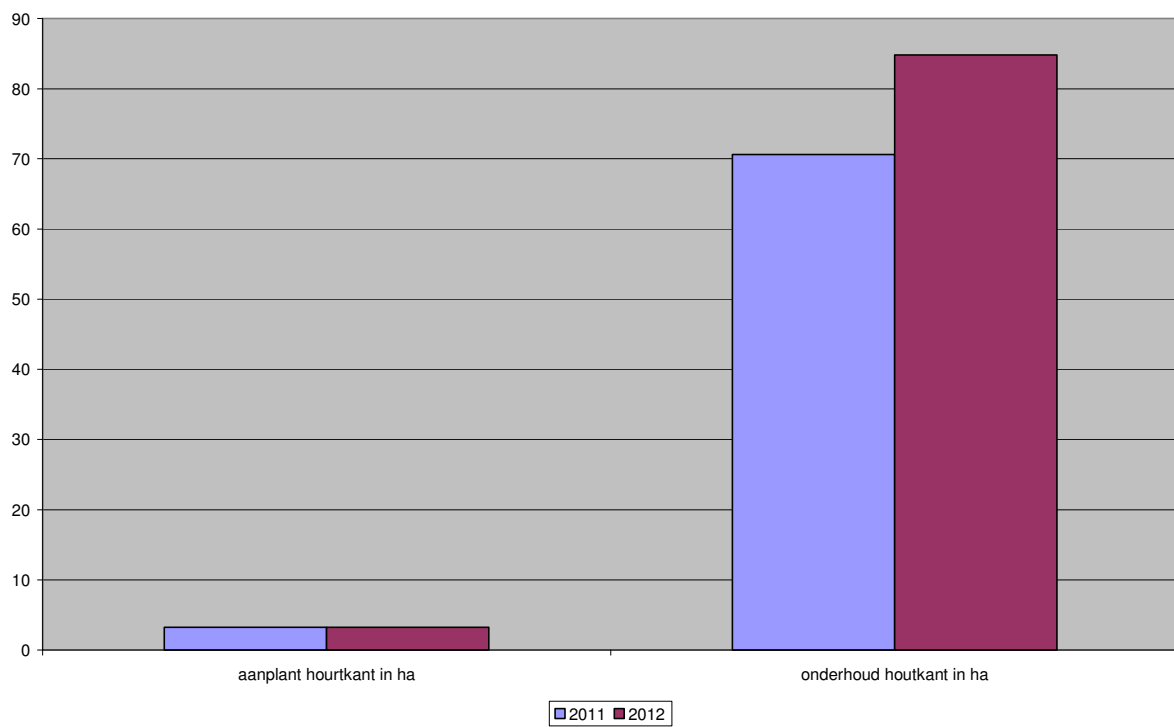

Aanplant en onderhoud haagkanten