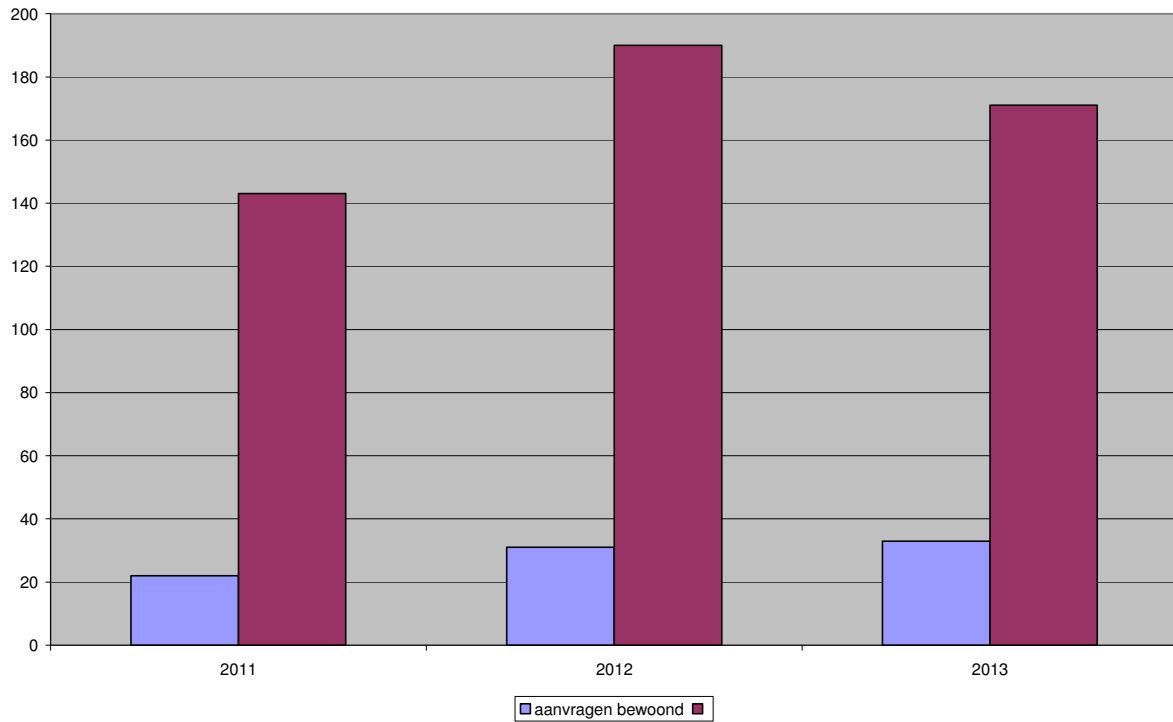

Akkervogelbeheer en erosiebestrijding

Aanplant en onderhoud hagen

Aanplant en onderhoud haagkanten

Subsidies van de gemeente Heers

Subsidies voor het behoud van zwaluwkolonies

Subsidies voor kleine landschapselementen : 2 aanvragen in 2011, 5 aanvragen in 2012
waarvan 1 afgekeurd, 4 aanvragen

THEMA WATER

Kwaliteit oppervlaktewater

- Prati-index: van niet verontreinigd tot matige kwaliteit, enkel recente gegevens over meetpunt 451945: van niet naar matig verontreinigd.

Captatie regenwater/ afkoppeling regenwater – subsidies via Infrac