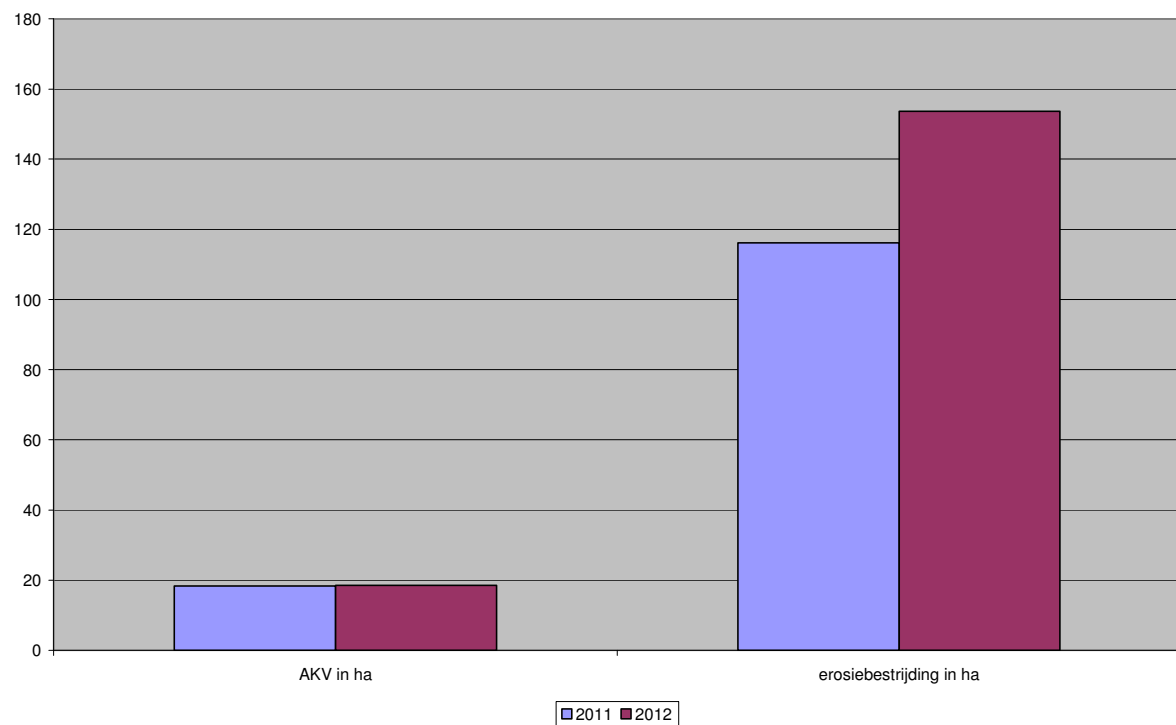

Akkervogelbeheer en erosiebestrijding