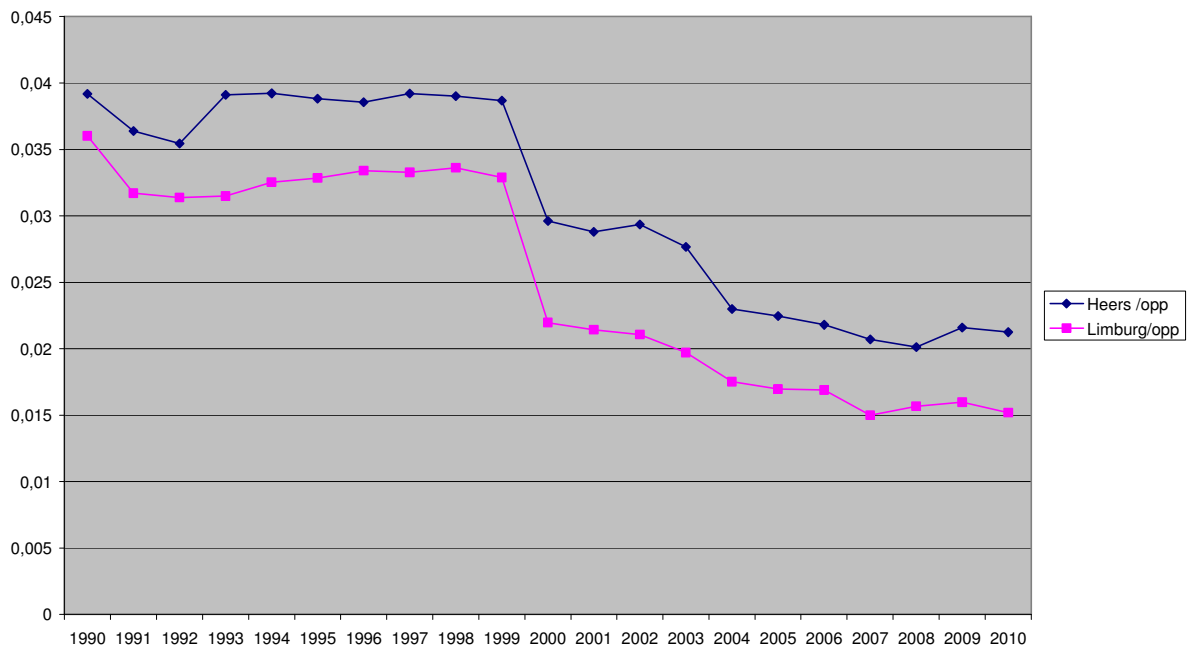

NH3 emissie in ton