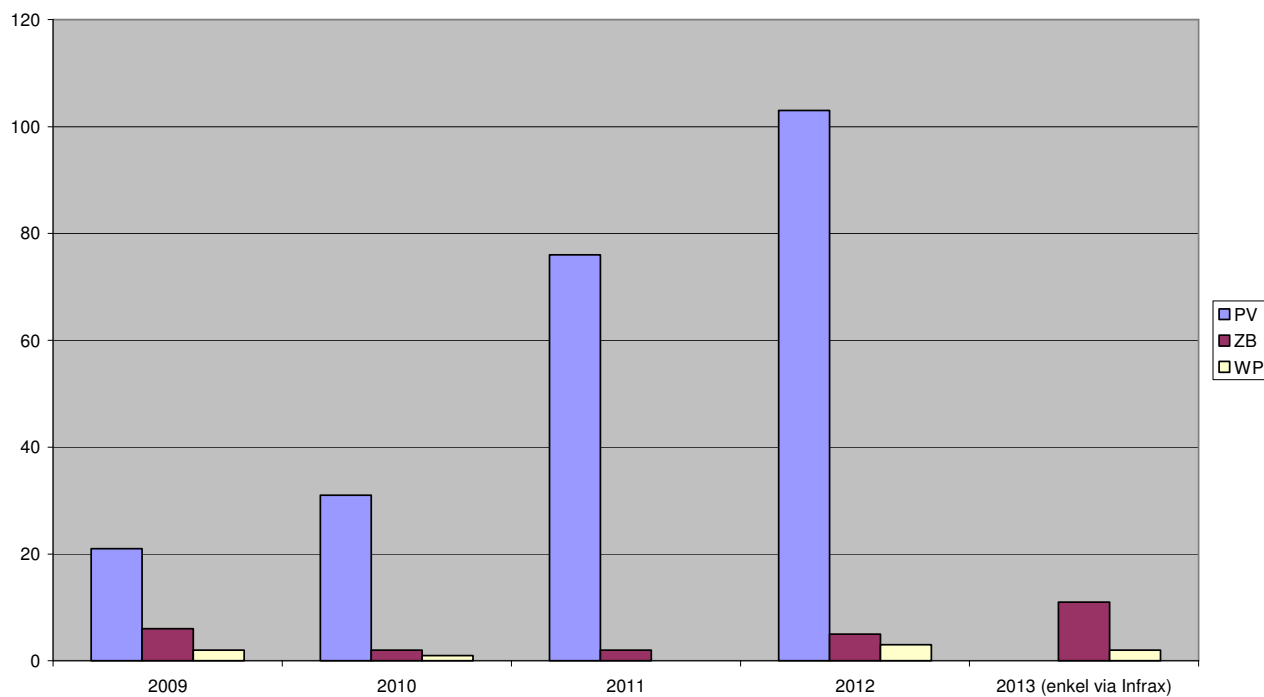

Aantal subsidies

PV : fotovoltaïsche panelen

ZB: zonneboiler

WP: warmtepomp

Opmerking: subsidiëring is gestopt op 31-12-2012

vanaf 2013: nog subsidies via Infrac voor zonneboilers en warmtepompen